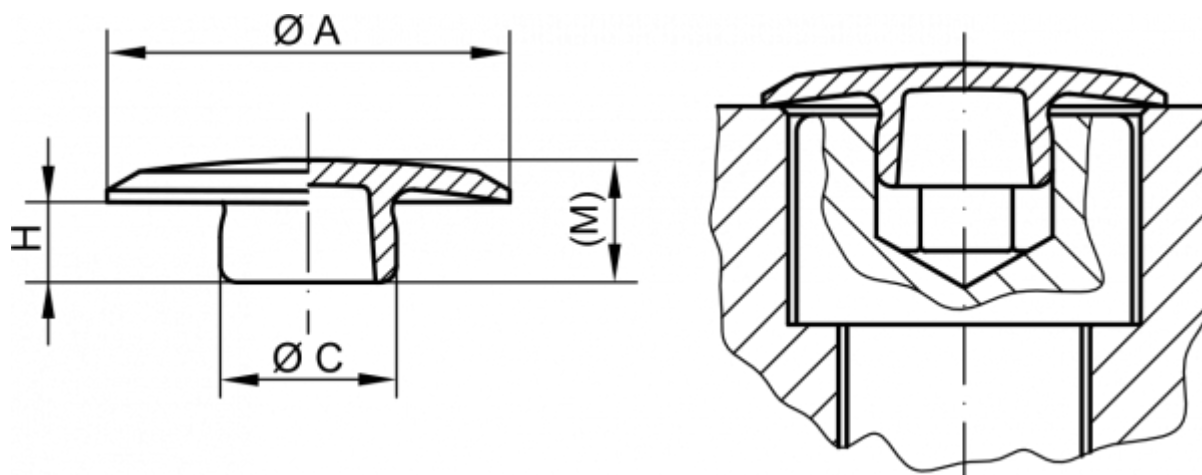

Varenummer: 59GPN340SW14

Beskrivelse: KLEE Dækflange GPN340 SW14 - Ø 30

## Mål

A = 30

C = 14.5

H = 7.1

M = 9.7